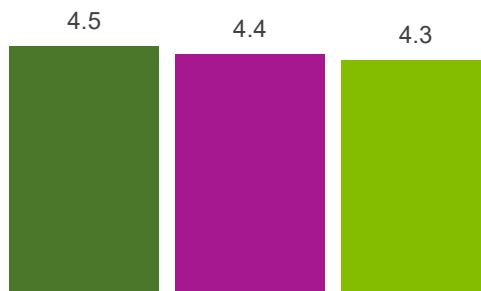

Adborth y Lleoliad Venue Feedback

■ Mynedfa / Access   ■ Bwyd / Refreshments   ■ Cysur Ystafell / Comfort of Room